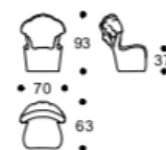

## VERSACE

HOME

Price **¥1,116,500** (税込)

**Brand** VERSACE HOME

**Dimensions** W.70 ×D.63 ×H.93cm

**Description** ヴェルサーチェのアイコンである「メドゥーサ」を大胆に模ったチェア。ポリウレタンを立体成形したマット仕上げと、手作業で丁寧に塗装した光沢仕上げからお選び頂けます。

**Delivery** ご発注後 6ヶ月程