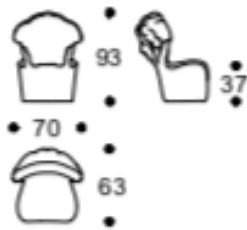

# Pop Medusa

ポップ・メドゥーサ

チェア

ITALY

**VERSACE**  
HOME

## チェア

Brand	VERSACE HOME
Dimensions	W.70 ×D.63 ×H.93cm
Description	・VERSACE HOME ・ポリウレタン製

※ 掲載価格は消費税込みの金額です。

MATT BLACK	¥440,000
MATT RED	¥440,000
GLOSSY CHIANTI	¥1,116,500
GLOSSY WHITE	¥1,116,500
GLOSSY PINK	¥1,116,500
GLOSSY YELLOW	¥1,116,500
GLOSSY BLUE	¥1,116,500
GLOSSY BLACK	¥1,116,500
GLOSSY PURPLE	¥1,116,500
GLOSSY ORANGE	¥1,116,500
GLOSSY GREEN	¥1,116,500
GLOSSY SILVER	¥1,762,200
GLOSSY GOLD	¥1,762,200